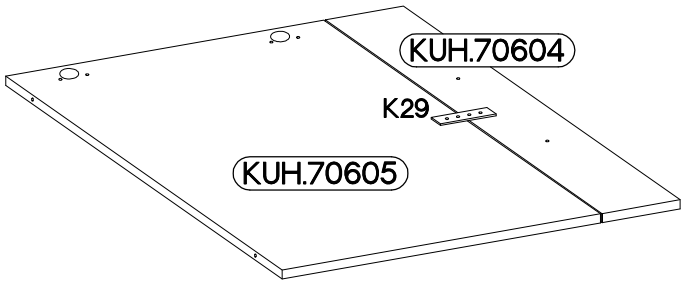

60 DK-2100 2F
60 LO-2100 2F

Ersatzteil Nummer	Dimension
KUH.70985	596x1280x16
KUH.70604	596x140x16
KUH.70605	596x570x16

ISM-KUH-02174

1

LEFT

RIGHT

KUH.70604

KUH.70604

KUH.70605

KUH.70605

2

VARIANT HIGH GLOSS

3

	$\pm 3.5 \times 13 \text{mm}$
K29	P5
1	4

4

$\pm 35 / 0 \text{mm}$	$\pm 3.5 \times 13 \text{mm}$
HG	P5
4	8

VARIANT HIGH GLOSS

L=192mm	M4x22mm
	
S	U
2	4