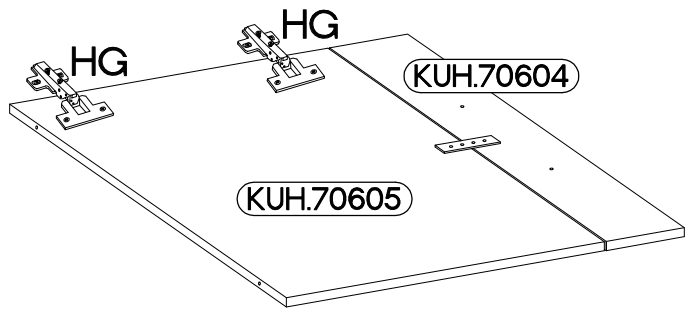

60 DK-2100 2F
60 LO-2100 2F

Ersatzteil Nummer	Dimension
KUH.70985	596x1280x16
KUH.70604	596x140x16
KUH.70605	596x570x16

ISM-KUH-02174

1

LEFT

RIGHT

KUH.70604

KUH.70604

KUH.70605

KUH.70605

2

VARIANT HIGH GLOSS

3

	$\pm 3.5 \times 13 \text{mm}$
K29	P5
1	4

4

$\pm 35 / 0 \text{mm}$	$\pm 3.5 \times 13 \text{mm}$
HG	P5
4	8

VARIANT HIGH GLOSS

L=192mm	M4x22mm
	
S	U
2	4