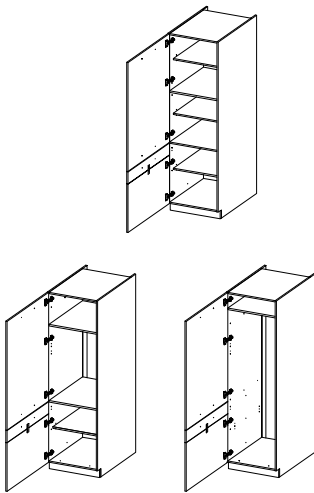

60 DK-2100 2F
60 LO-2100 2F

Ersatzteil Nummer	Dimension
KUH.70985	596x1280x16
KUH.70604	596x140x16
KUH.70605	596x570x16

ISM-KUH-02174

1

LEFT

RIGHT

KUH.70604

KUH.70604

KUH.70605

KUH.70605

2

VARIANT HIGH GLOSS

3

	$\pm 3.5 \times 13 \text{mm}$
K29	P5
1	4

4

$\pm 35 / 0 \text{mm}$	$\pm 3.5 \times 13 \text{mm}$
HG	P5
4	8

VARIANT HIGH GLOSS

L=192mm	M4x22mm
	
S	U
2	4