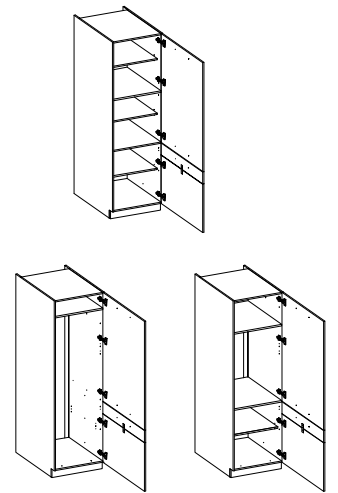

60 DK-2100 2F
60 LO-2100 2F

Ersatzteil Nummer	Dimension
KUH.70985	596x1280x16
KUH.70604	596x140x16
KUH.70605	596x570x16

ISM-KUH-02174

1

LEFT

RIGHT

KUH.70604

KUH.70604

KUH.70605

KUH.70605

2

VARIANT HIGH GLOSS

3

	$\pm 3.5 \times 13 \text{mm}$
K29	P5
1	4

4

$\pm 35 / 0 \text{mm}$	$\pm 3.5 \times 13 \text{mm}$
HG	P5
4	8

VARIANT HIGH GLOSS

L=192mm	M4x22mm
	
S	U
2	4