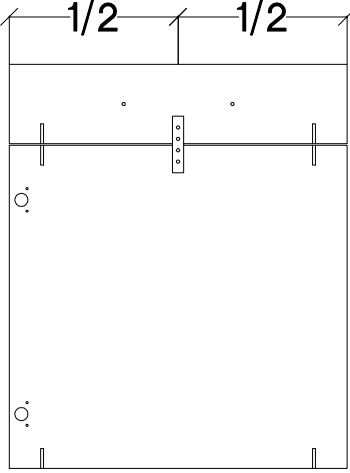

60 DK-2100 2F
60 LO-2100 2F

Ersatzteil Nummer	Dimension
KUH.70985	596x1280x16
KUH.70604	596x140x16
KUH.70605	596x570x16

ISM-KUH-02174

1

LEFT

RIGHT

KUH.70604

KUH.70604

KUH.70605

KUH.70605

2

VARIANT HIGH GLOSS

3

	$\pm 3.5 \times 13 \text{mm}$
K29	P5
1	4

4

$\pm 35 / 0 \text{mm}$	$\pm 3.5 \times 13 \text{mm}$
HG	P5
4	8

VARIANT HIGH GLOSS

L=192mm	M4x22mm
	
S	U
2	4