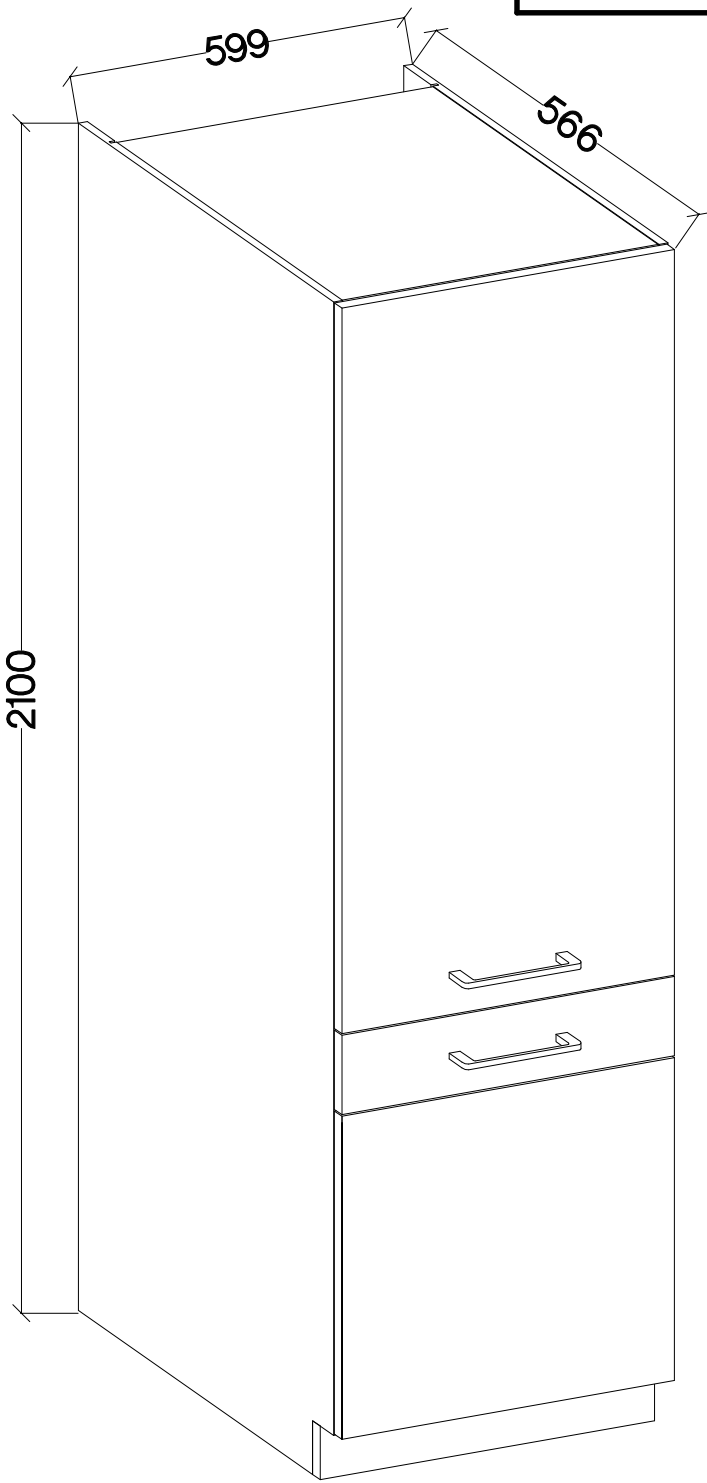

60 DK-2100 2F
60 LO-2100 2F

Ersatzteil Nummer	Dimension
KUH.70985	596x1280x16
KUH.70604	596x140x16
KUH.70605	596x570x16

ISM-KUH-02174

1

LEFT

RIGHT

KUH.70604

KUH.70604

KUH.70605

KUH.70605

2

VARIANT HIGH GLOSS

3

	$\pm 3.5 \times 13 \text{mm}$
K29	P5
1	4

4

$\pm 35 / 0 \text{mm}$	$\pm 3.5 \times 13 \text{mm}$
HG	P5
4	8

VARIANT HIGH GLOSS

L=192mm	M4x22mm
	
S	U
2	4