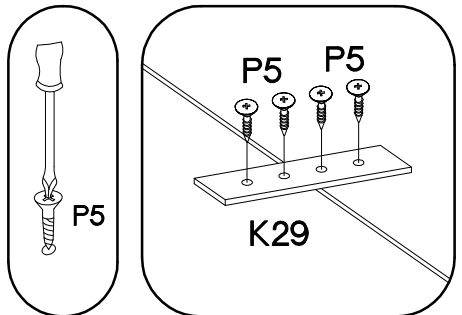

60 DK-2100 2F
60 LO-2100 2F

Ersatzteil Nummer	Dimension
KUH.70985	596x1280x16
KUH.70604	596x140x16
KUH.70605	596x570x16

ISM-KUH-02174

1

LEFT

RIGHT

KUH.70604

KUH.70604

KUH.70605

KUH.70605

2

VARIANT HIGH GLOSS

3

	$\pm 3.5 \times 13 \text{mm}$
K29	P5
1	4

4

$\pm 35 / 0 \text{mm}$	$\pm 3.5 \times 13 \text{mm}$
HG	P5
4	8

VARIANT HIGH GLOSS

L=192mm	M4x22mm
	
S	U
2	4