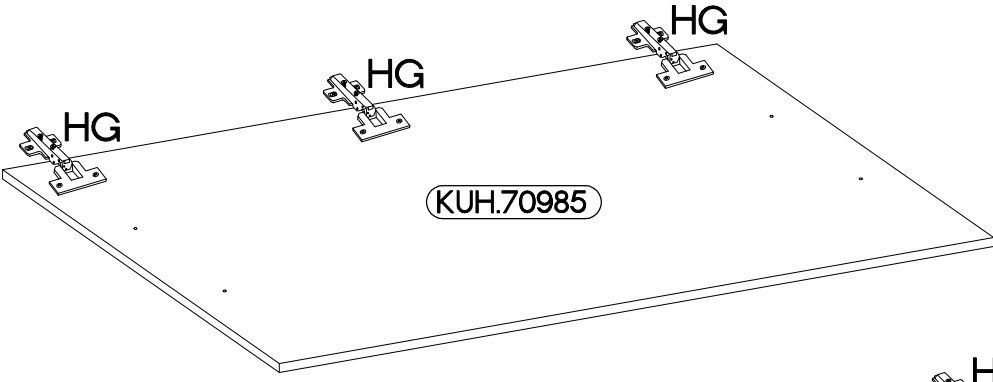

60 DK-2100 2F
60 LO-2100 2F

Ersatzteil Nummer	Dimension
KUH.70985	596x1280x16
KUH.70604	596x140x16
KUH.70605	596x570x16

ISM-KUH-02174

1

LEFT

RIGHT

KUH.70604

KUH.70604

KUH.70605

KUH.70605

2

VARIANT HIGH GLOSS

3

	$\pm 3.5 \times 13 \text{mm}$
K29	P5
1	4

4

$\pm 35 / 0 \text{mm}$	$\pm 3.5 \times 13 \text{mm}$
HG	P5
4	8

VARIANT HIGH GLOSS

L=192mm	M4x22mm
	
S	U
2	4