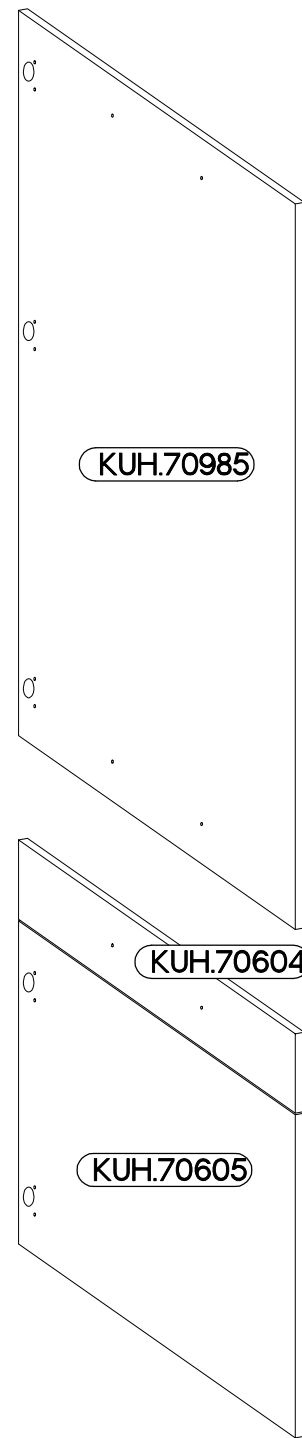

60 DK-2100 2F
60 LO-2100 2F

Ersatzteil Nummer	Dimension
KUH.70985	596x1280x16
KUH.70604	596x140x16
KUH.70605	596x570x16

ISM-KUH-02174

1

LEFT

RIGHT

KUH.70604

KUH.70604

KUH.70605

KUH.70605

2

VARIANT HIGH GLOSS

3

	$\pm 3.5 \times 13 \text{mm}$
K29	P5
1	4

4

$\pm 35 / 0 \text{mm}$	$\pm 3.5 \times 13 \text{mm}$
HG	P5
4	8

VARIANT HIGH GLOSS

L=192mm	M4x22mm
	
S	U
2	4