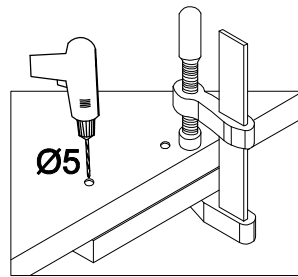

60 DK-2100 2F
60 LO-2100 2F

Ersatzteil Nummer	Dimension
KUH.70985	596x1280x16
KUH.70604	596x140x16
KUH.70605	596x570x16

ISM-KUH-02174

1

LEFT

RIGHT

KUH.70604

KUH.70604

VARIANT HIGH GLOSS

L=192mm	M4x22mm
	
S	U
2	4